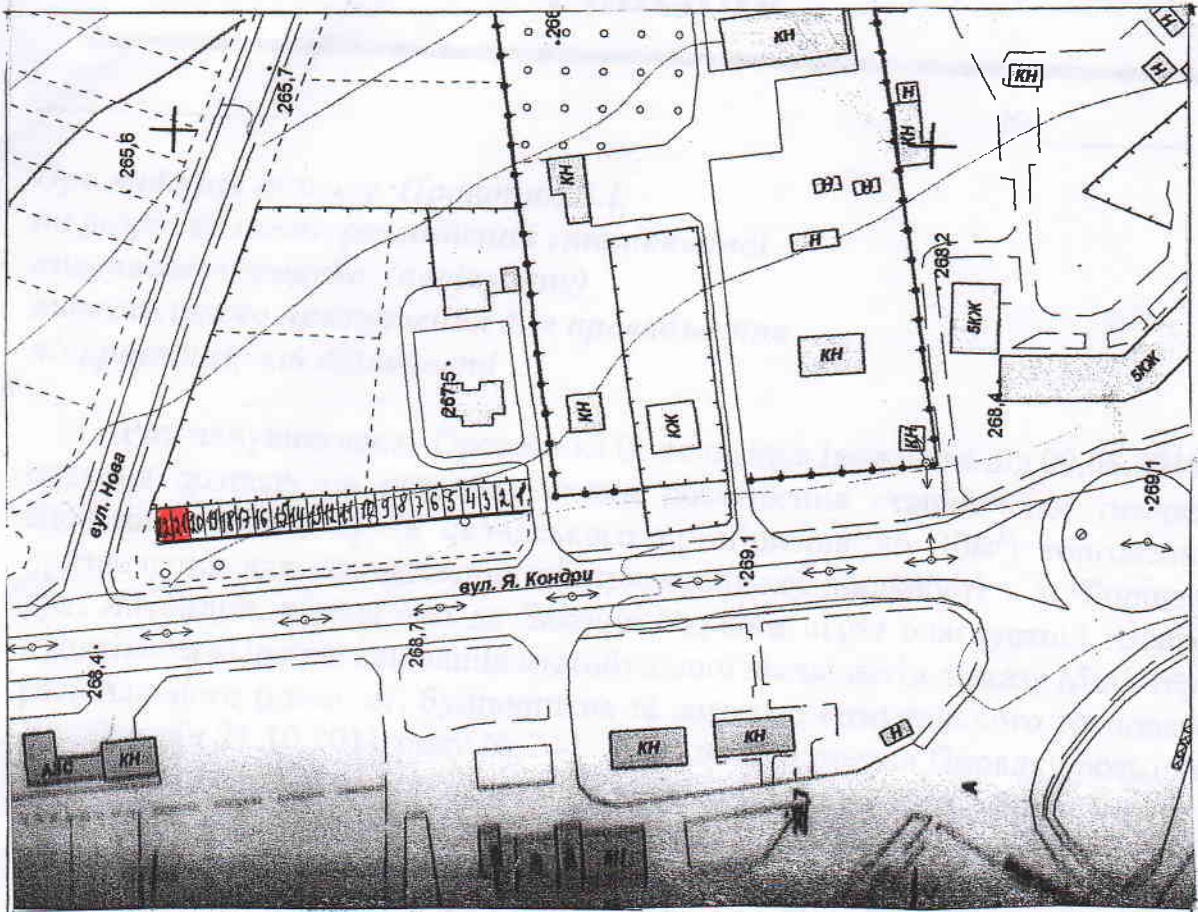

# ВИКОПЮВАННЯ

Строкошик В.І.

місця розташування тимчасової споруди на земельній ділянці площею 0,0660 га в м.Борщів, по вул.Я.Кондри

■ місце розташування

М 1:2000

Начальник відділу земельних  
ресурсів Борщівської міської ради