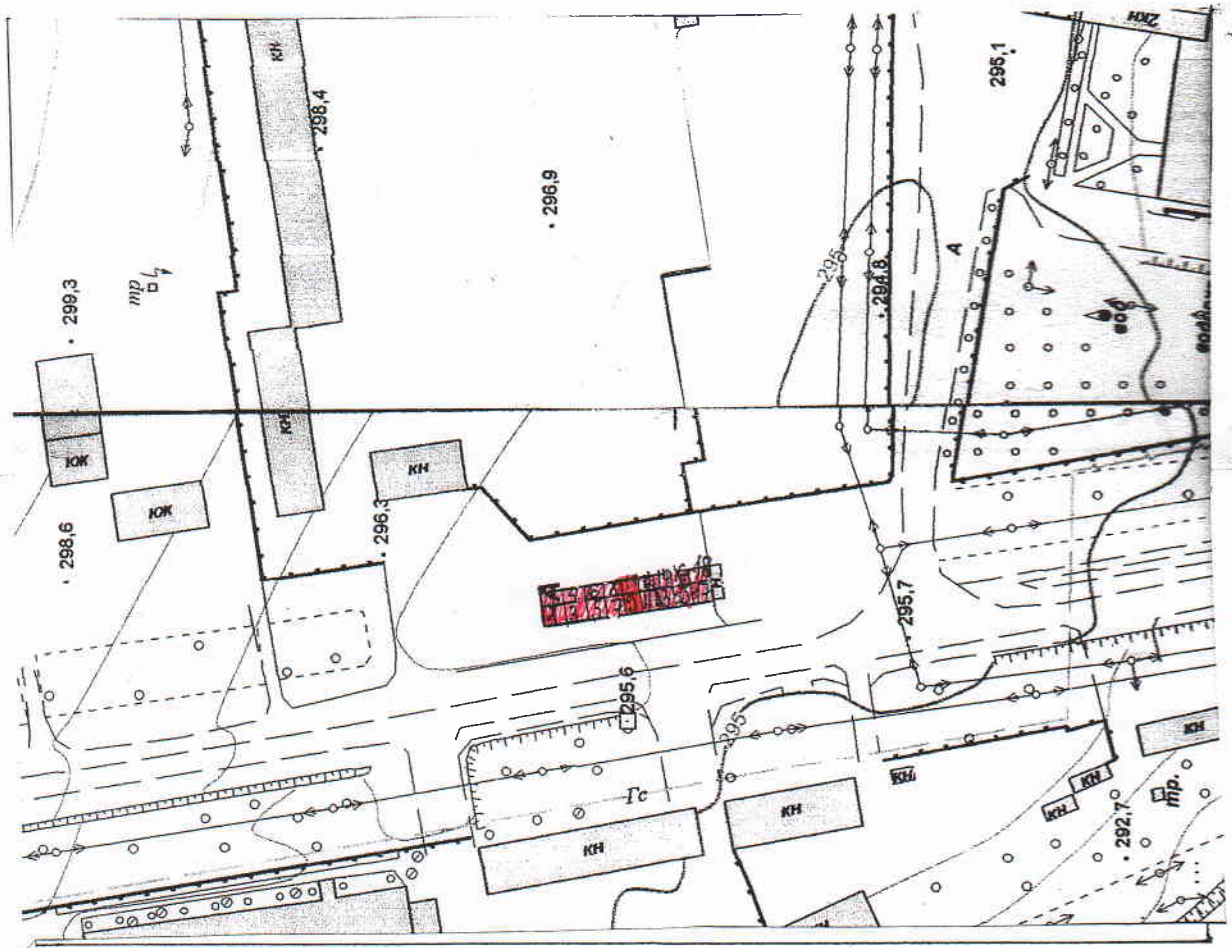

ВИКОПЮВАННЯ  
місця розташування тимчасової споруди на земельній  
ділянці площею 0,0540 га в м.Борщів, по  
вул.Промисловій

 - місце розташування

М 1:2000

Начальник відділу земельних  
ресурсів Борщівської міської ради